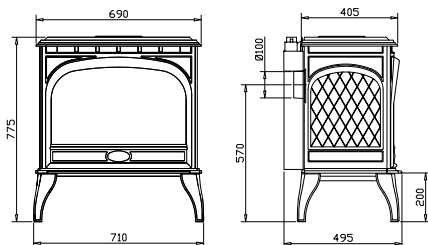

725GA

725GA:

Prijs vanaf:

€ 1.939,80 (incl. 6% BTW)

€ 2.214,30 (incl. 21% BTW)

Rendement: 86,1%

BxHxD: 710x775x495 mm

Rustieke gaskachel op aardgas (HR+ keurmerk), eveneens beschikbaar met propaangas.