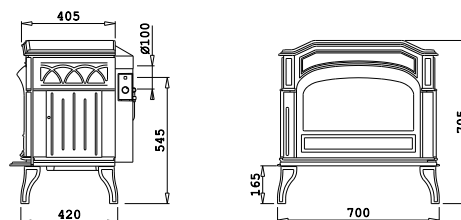

750GA

ALGEMENE SPECIFICATIES 750GA

- Brandstof: gas
- Type gastoestel: B11BS
- Nominaal vermogen: 9,0 kW
- Nominale belasting: 10,5 kW
- Ø aansluiting rookafvoer: 100mm
- Plaats rookafvoer: achteraansluiting
- Gascategorie: I2E+
- Gassoort: G20/G25
- Verbrandingssysteem: open
- Gegevens gelden voor aardgas.
  Ook beschikbaar als propaanversie (750GAP), technische kenmerken zie achteraan.
- Rustiek design
- HR+ keurmerk

750GA:

Prijs vanaf:
€ 2.093,50 (incl. 6% BTW)
€ 2.389,75 (incl. 21% BTW)
Rendement: 85,4%
BxHxD: 700x705x545 mm

Rustieke gaskachel op aardgas (HR+ keurmerk), eveneens beschikbaar met propaangas.