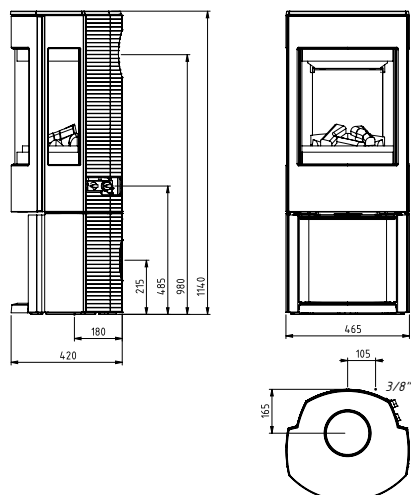

ASTRO4GA0/WB

ASTRO4GAO/P

ASTRO4GAO/P:

Prijs vanaf:
 € 2.724,20 (incl. 6% BTW)
 € 3.109,70 (incl. 21% BTW)
 Rendement: 85,1%
 BxHxD: 475x1140x430 mm

HR+ gaskachel op aardgas, open verbranding. Versie met sokkel.