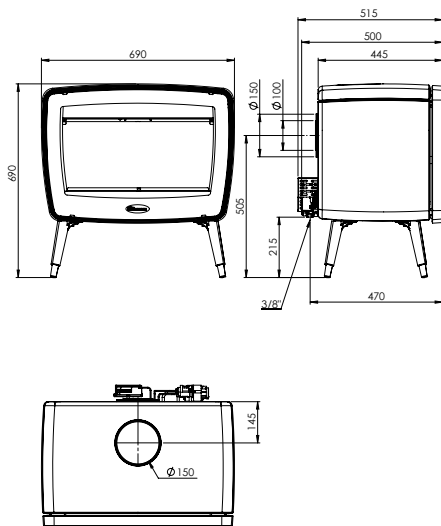

VINT50GA:

Prijs vanaf:
€ 2.888,50 (incl. 6% BTW)
€ 3.297,25 (incl. 21% BTW)
Rendement: 88%
BxHxD: 690x690x445 mm

VINT35GA:

Prijs vanaf:
€ 2.475,10 (incl. 6% BTW)
€ 2.825,35 (incl. 21% BTW)
Rendement: 86%
BxHxD: 505x685x445 mm

Moderne HR+ gaskachel in retro-design, op pootjes. Gesloten verbranding. Aardgas, eveneens beschikbaar op propaan.

- E8
- E9
- E10
- E12
- E14