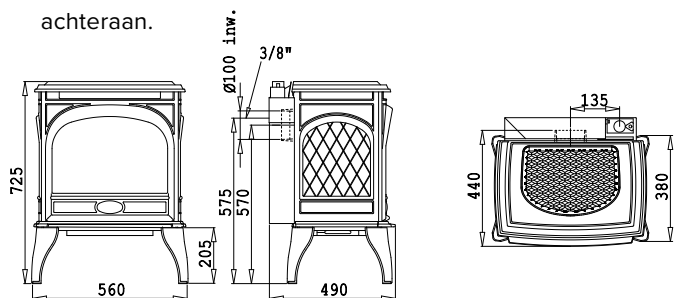

425GA

ALGEMENE SPECIFICATIES 425GA

- Brandstof: gas
- Type gastoestel: B11BS
- Nominaal vermogen: 6,0 kW
- Nominale belasting: 7 kW
- Ø aansluiting rookafvoer: 100mm
- Plaats rookafvoer: achteraansluiting
- Gascategorie: I2E+
- Gassoort: G20/G25
- Verbrandingssysteem: open
- Verkrijgbaar in zwart gelakt gietijzer of als emailuitvoering: E6 (majolica bruin), E8 (crèmewit) of E10 (glanzend zwart)
- Gegevens gelden voor aardgas. Ook beschikbaar als propaanversie (425GAP), technische kenmerken zie achteraan.