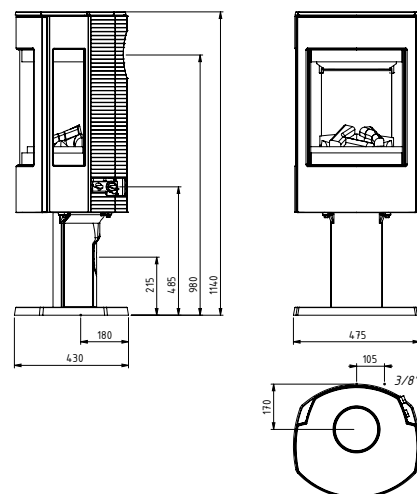

ASTRO4GA0/WB

ASTRO4GAO/P

ASTRO4GAO/P:

Prijs vanaf:
 € 2.724,20 (incl. 6% BTW)
 € 3.109,70 (incl. 21% BTW)
 Rendement: 85,1%
 BxHxD: 475x1140x430 mm

HR+ gaskachel op aardgas, open verbranding. Versie met sokkel.