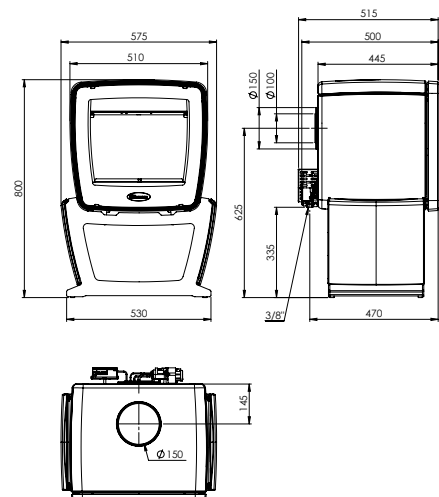

- E8
- E9
- E10
- E12
- E14

ASTRO4GA

ALGEMENE SPECIFICATIES

- Brandstof: gas
- Type gastoestel: B11BS
- Nominaal vermogen: 6,0 kW
- Nominale belasting: 7 kW
- Ø aansluiting rookafvoer: 125-130mm
- Plaats rookafvoer: boven- en achteraansluiting
- Gascategorie: I2E+
- Gassoort: G20/G25
- Groot frontaal vensterglas en 2 hoge zijvensters
- Gegevens hier vermeld gelden voor aardgas, open verbrandingsstelsel.
- Afstandsbediening
- Thermostaat